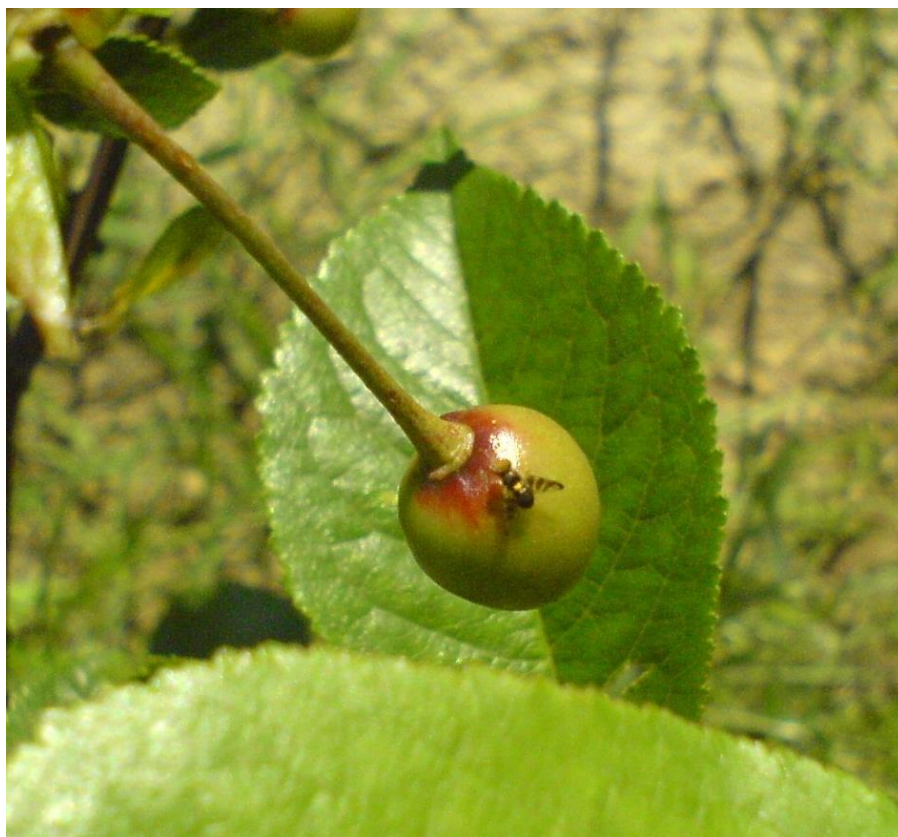

Nasionnica trześniówka (*Rhagoletis cerasi*)

Informacja z 18.05. 2026 r.

Na **czereśni** w niektórych lokalizacjach na terenie Polski pojawiły się pierwsze muchówki nasionnicy trześniówki w uprawach czereśni. Instytut Ogrodnictwa prowadzi monitoring nasionnicy trześniówki w okolicach Skierniewic w sadach położonych w Dąbrowicach (ok. 5 km na południowy-zachód od Skierniewic) i Nowym Dworze (ok. 15 km na południowy-wschód od Skierniewic). Dotychczas zarejestrowano pojedyncze muchówki, jednak ich lot został przerwany przez niskie temperatury powietrza.